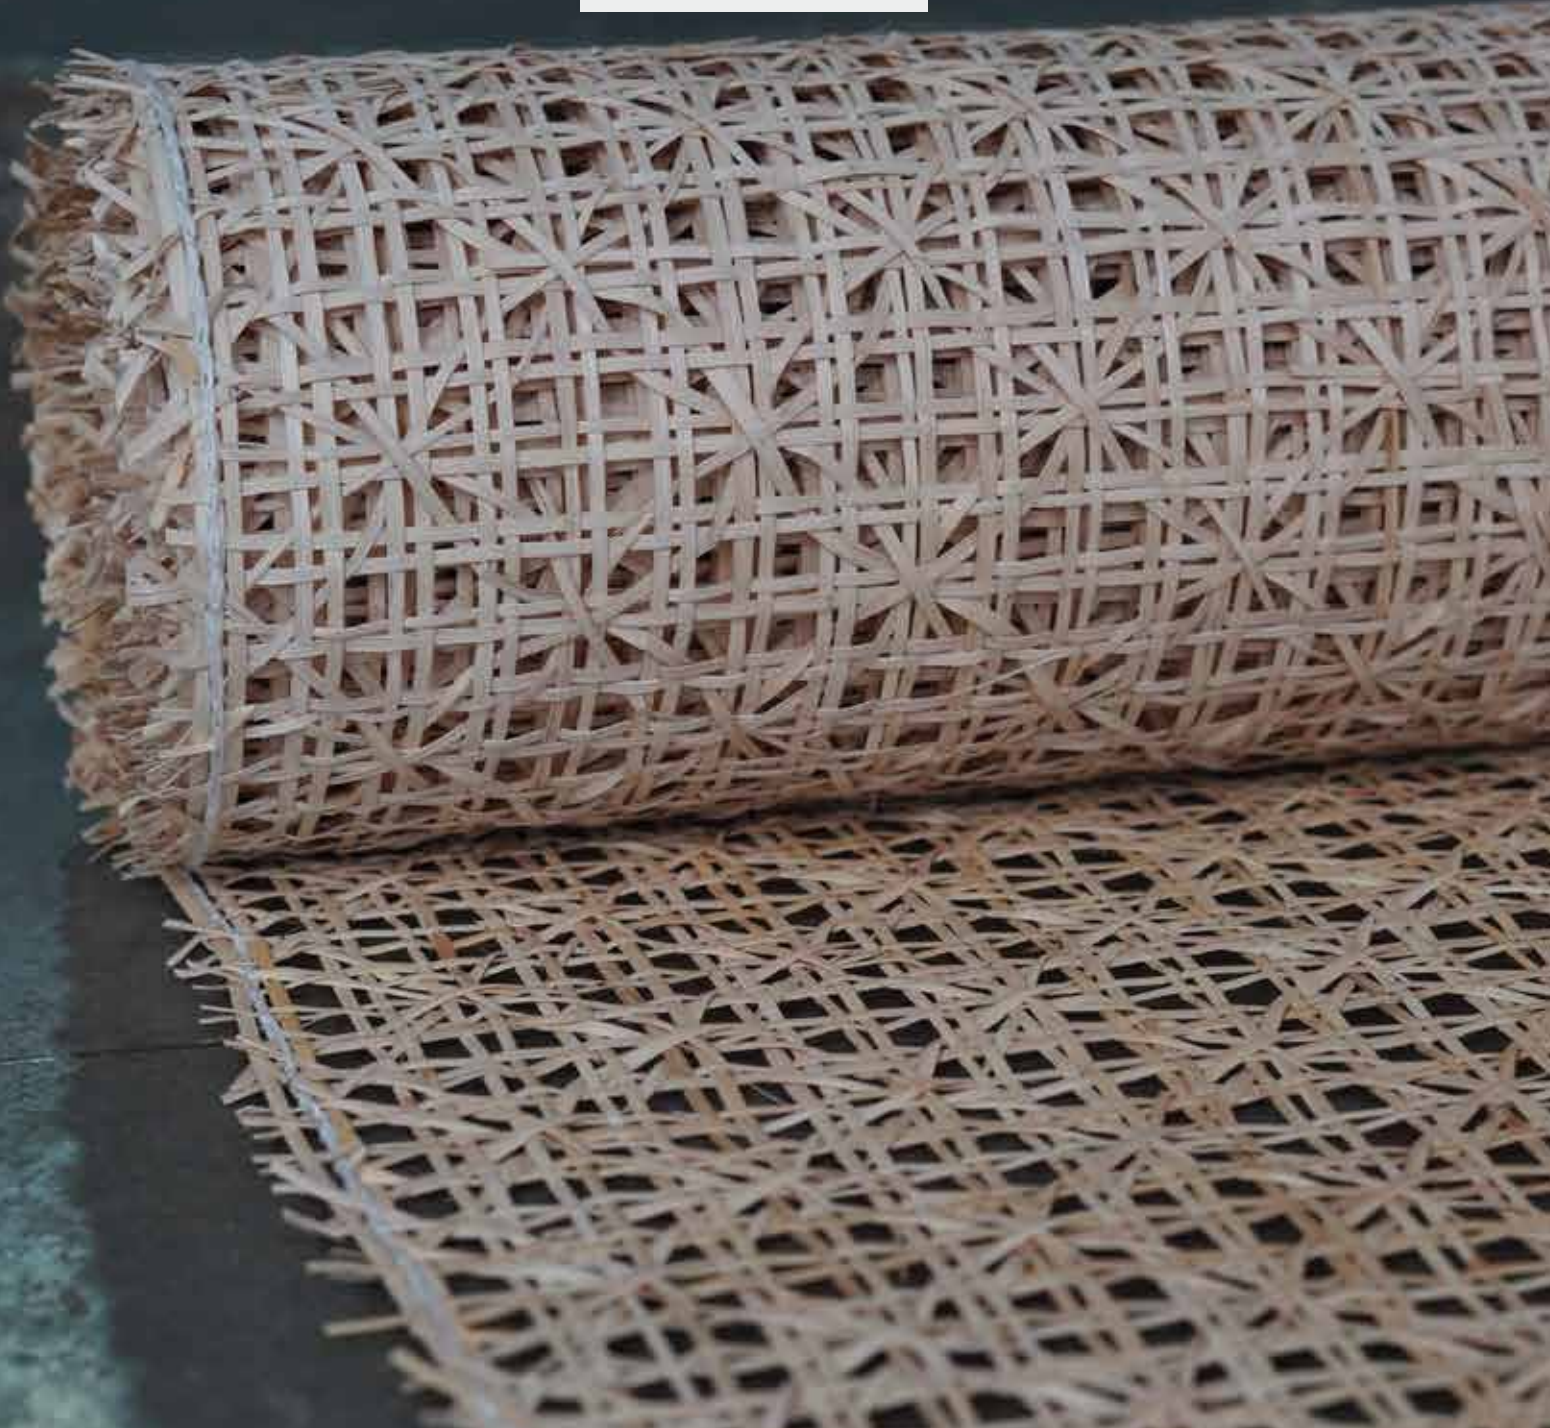

**FLOWER
NATURAL
DARK**